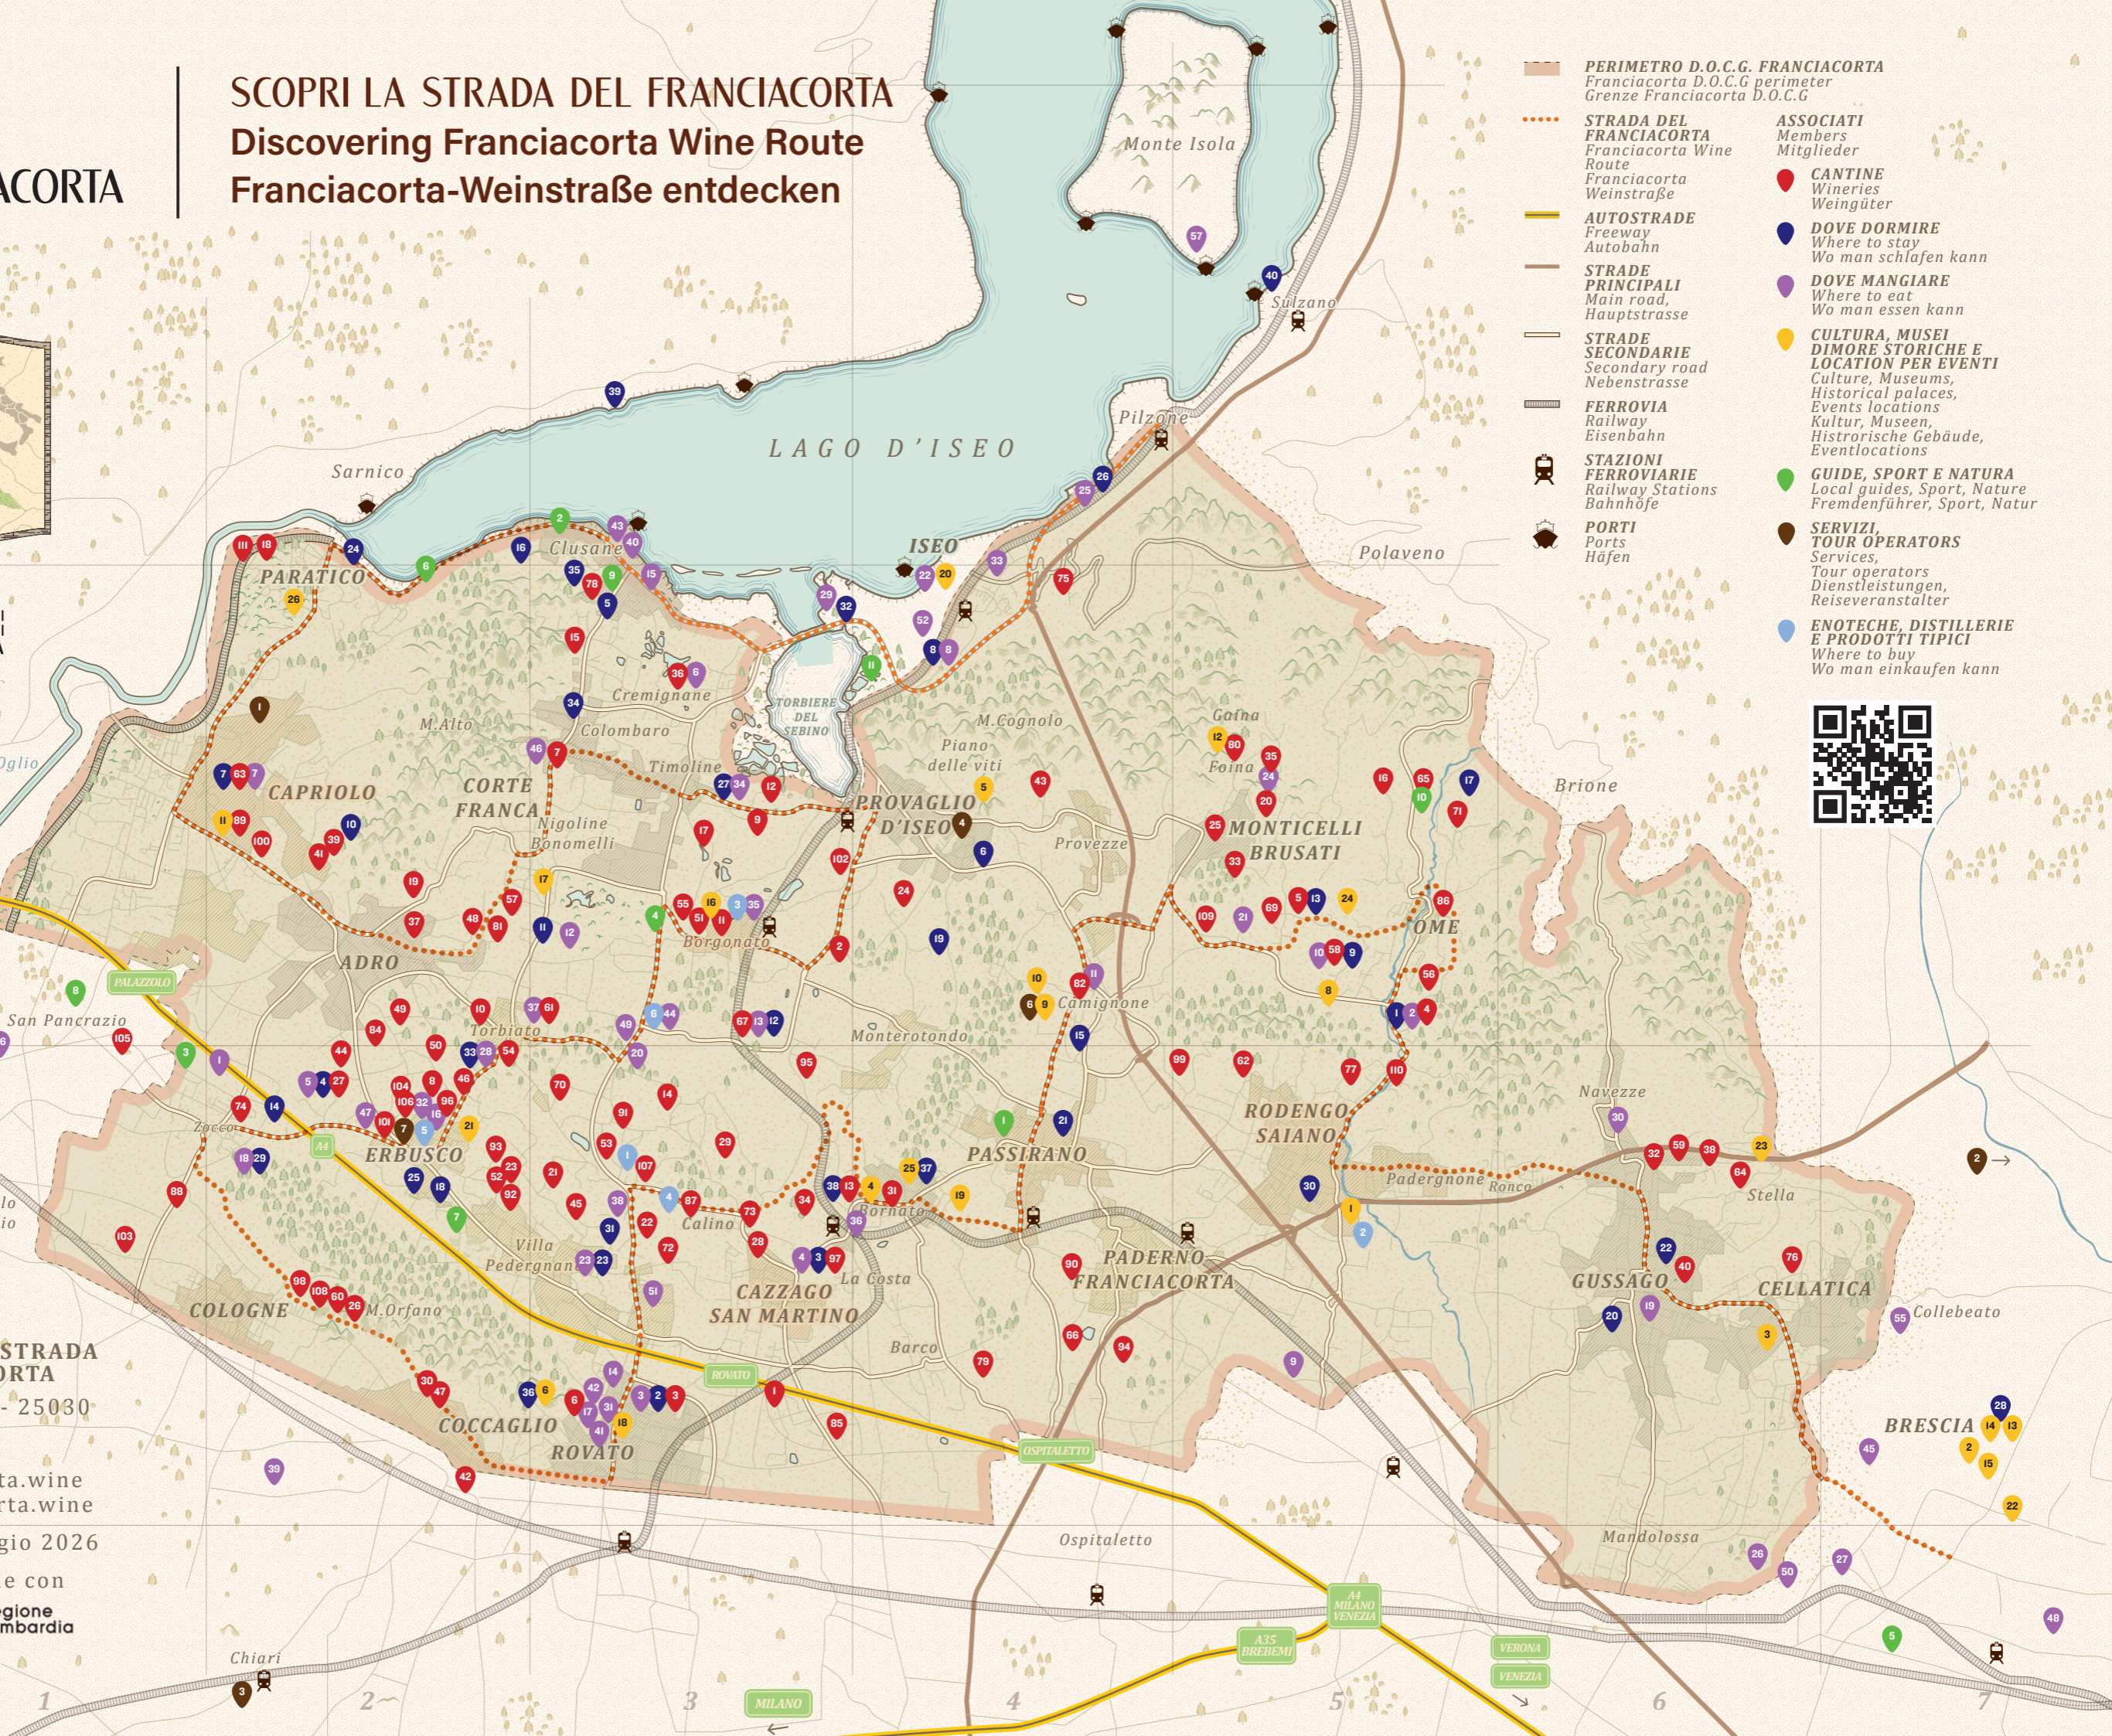

# STRADA DEL FRANCIACORTA

## SCOPRI LA STRADA DEL FRANCIACORTA Discovering Franciacorta Wine Route Franciacorta-Weinstraße entdecken

A

STRADE DEI VINI  
E DEI SAPORI DI  
LOMBARDIA

B

C

D

### ASSOCIAZIONE STRADA DEL FRANCIACORTA

Via G. Verdi, 53 - 25030 Erbusco (BS)  
T. 030/7760477  
www.franciacorta.wine  
visit@franciacorta.wine

Stampato a Maggio 2026

In collaborazione con

- PERIMETRO D.O.C.G. FRANCIACORTA  
Franciacorta D.O.C.G. perimeter  
Grenze Franciacorta D.O.C.G.
- STRADA DEL FRANCIACORTA  
Franciacorta Wine Route  
Franciacorta Weinstraße
- AUTOSTRADE  
Freeway  
Autobahn
- STRADE PRINCIPALI  
Main road  
Hauptstrasse
- STRADE SECONDARIE  
Secondary road  
Nebenstrasse
- FERROVIA  
Railway  
Eisenbahn
- STAZIONI FERROVIARIE  
Railway Stations  
Bahnhöfe
- PORTI  
Ports  
Häfen
- ASSOCIATI  
Members  
Mitglieder
- CANTINE  
Wineries  
Weingüter
- DOVE DORMIRE  
Where to stay  
Wo man schlafen kann
- DOVE MANGIARE  
Where to eat  
Wo man essen kann
- CULTURA, MUSEI  
DIMORE STORICHE E  
LOCATION PER EVENTI  
Culture, Museums,  
Historical palaces,  
Events locations  
Kultur, Museen,  
Historische Gebäude,  
Eventlocations
- GUIDE, SPORT E NATURA  
Local guides, Sport, Nature  
Fremdenführer, Sport, Natur
- SERVIZI,  
TOUR OPERATORS  
Services,  
Tour operators  
Dienstleistungen,  
Reiseveranstalter
- ENOTECHIE, DISTILLERIE  
E PRODOTTI TIPICI  
Where to buy  
Wo man einkaufen kann